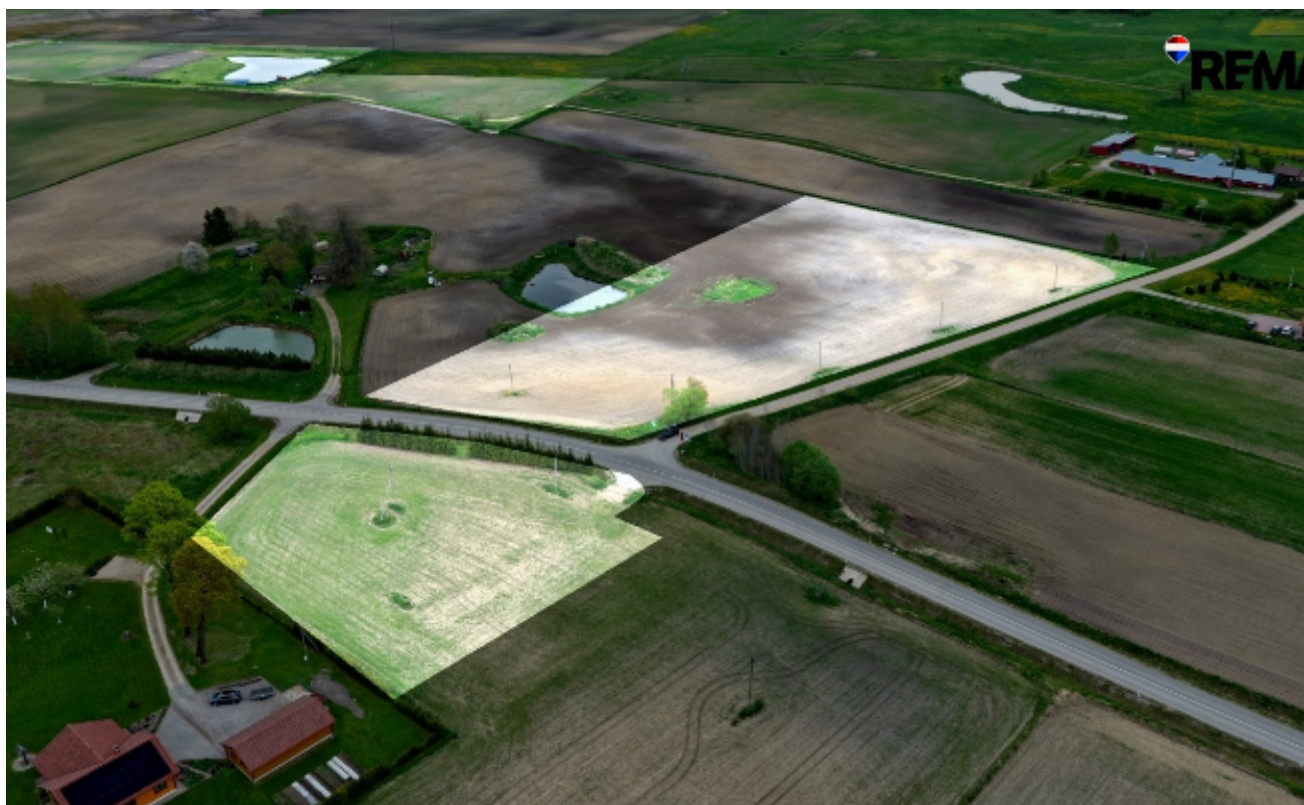

Parduodamas sklypai

Klevų g., Merkelių k., Plungės r. sav.

15 200 € (76€/a)

 Plotas **200.52 a**

☒ Parduodami 2 žemės ūkio paskirties sklypai Merkelių k., Plungės r. sav. – bendras plotas 2,0052 ha

Ieškote erdvaus sklypo ramioje vietoje? Parduodami du greta esantys žemės ūkio paskirties sklypai Merkelių kaime, Plungės rajone. Sklypus skiria pagrindinis kelias, parduodami tik abu sklypai kartu.

Tai puikus pasirinkimas ieškantiems vietos gyvenimui, poilsiui, investicijai ar ilgalaikiams planams gamtos apsuptyje.

☒ **PAGRINDINĖ INFORMACIJA**

- Adresas – Klevų g. 8, Merkelių k., Plungės r. sav.;
- Bendras plotas – 2,0052 ha;
- Sklypų plotai – 1,6140 ha ir 0,3912 ha;
- Paskirtis – žemės ūkio;
- Sklypus skiria pagrindinis kelias;
- Kaina – 15 200 Eur.

☒☒ PRIVALUMAI

- Asfaltuotas privažiavimas;
- Sklypo pakraštyje eina elektra;
- Yra galimybė prisijungti miesto vandentiekį;
- Ties sklypo riba yra nedidelis tvenkinys;
- Rami ir privati kaimiško tipo aplinka;
- Patogi vieta ieškantiems daugiau erdvės;
- Tinkama vieta investicijai ar ilgalaikiams planams;

☒☒ VIETA IR APLINKA

Sklypai įsikūrę Merkelių kaime, Klevų gatvėje – ramioje ir jaukioje vietovėje, apsuptoje gamtos. Čia vyrauja privatumas, mažesnis užstatymo intensyvumas ir ramesnis gyvenimo tempas. Patogus privažiavimas bei netoliese esanti infrastruktūra leidžia suderinti ramų gyvenimą gamtoje su kasdieniais patogumais. Iki Plungės miesto vos 10 minučių kelio.