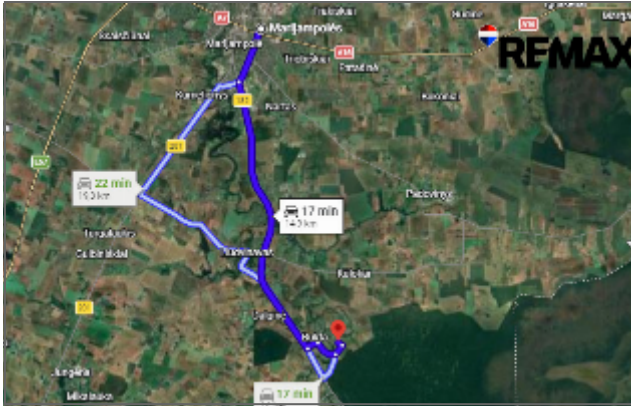

Rinalda.jadaugaitis@remax.lt
+370 646 01224

Rinalda
Jadaugaitis
NT Brokerė

NT BROKERĖ – JŪSŲ PASLAUGOMS

Esu brokerė, kuri veikiu išskirtinai profesionalumą su RE/MAX – viena iš pasaulio NT kompanijų, pernai šie, gali užtikrinti aukštą standartą klientams ir agentams.