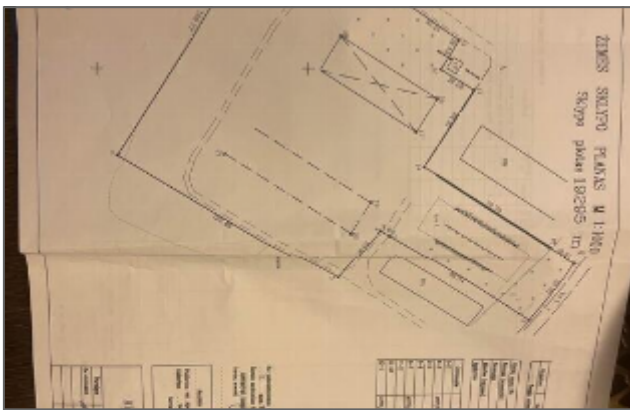

RE/MAX?

Mes ne tokie kaip
kiti.

Lygiai kaip ir Jūs.

VARPO G. 22 ŠIAULIAI
864063417
JUSTAS
J.NIAURONIS@REMAX.LT
WWW.REMAX.LT