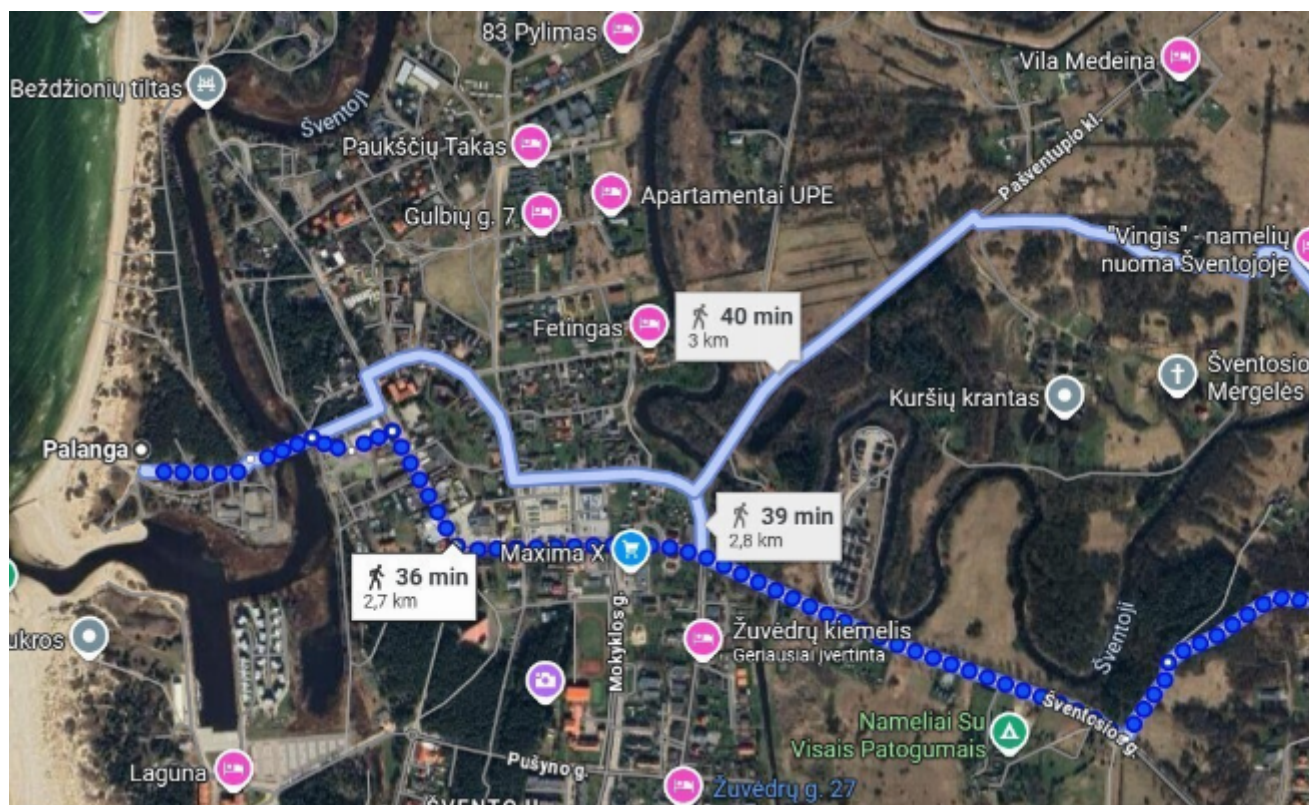

# Parduodamas sklypai

**Miško tak., Šventoji, Palangos m., Palangos m. sav.**

**38 000 €** (1 881€/a)

 Plotas 20.2 a

Parduodamas 20.20 arų žemės sklypas strategiškai patogioje ir ramioje Šventosios vietoje – Miško tak. 111A.

Vos pusvalandis pėsčiomis iki jūros, šalia pušynas, švarus oras ir gamtos ramybė. Tai puiki vieta tiek gyvenimui prie jūros, tiek investicijai į ateitį.

Pagrindinė informacija:

Plotas: 20.20 arų

Adresas: Miško tak. 111A.

Naudojimo pobūdis: Bendrojo naudojimo (miestų, miestelių ir kaimų ar savivaldybių bendrojo naudojimo) teritorijos

Sklype yra patvirtinta naudojimosi tvarka (žiūrėti nuotraukoje)

Privalumai:

Ramus ir žalias rajonas netoli jūros