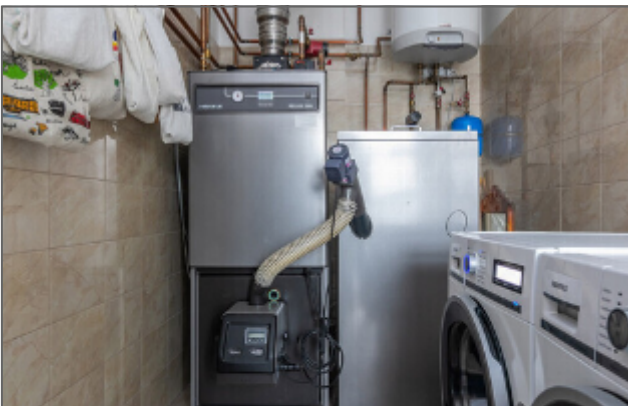

Parduodamas namas

Smėlio g., Kiauleikių k., Kretingos r. sav.

330 000 € (2 157€/m²)

 Kambarių sk. 4

 Statybos metai 2015 m.

 Plotas 153 m²

**Jolanta Urbonaitė -
Limauskienė**

REMAX Amber