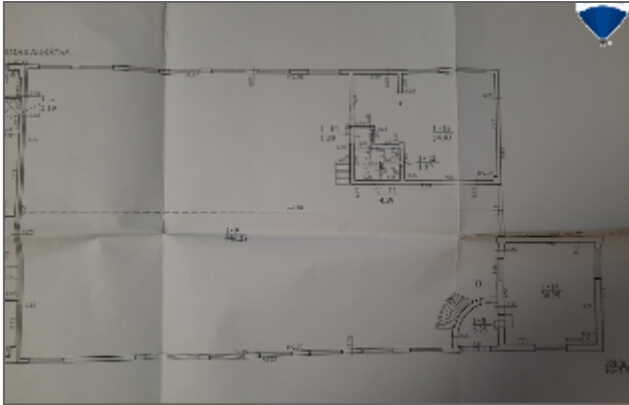

RE/MAX?

Mes ne tokie kaip
kiti.

Lygiai kaip ir Jūs.

VARPO G. 22 ŠIAULIAI
864063417
JUSTAS
J.NIAURONIS@REMAX.LT
WWW.REMAX.LT