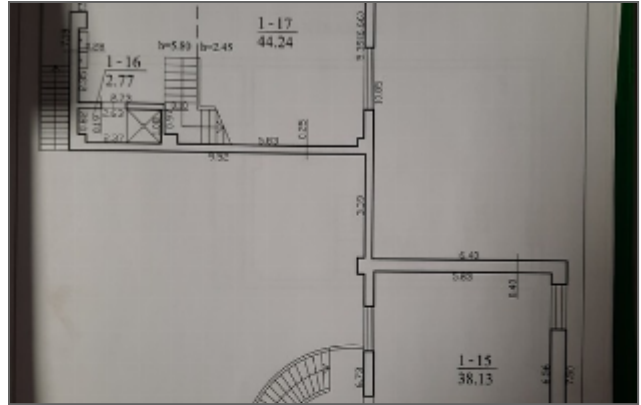

RE/MAX?

Mes ne tokie kaip
kiti.

Lygiai kaip ir Jūs.

VARPO G. 22 ŠIAULIAI
864063417
JUSTAS
J.NIAURONIS@REMAX.LT
WWW.REMAX.LT