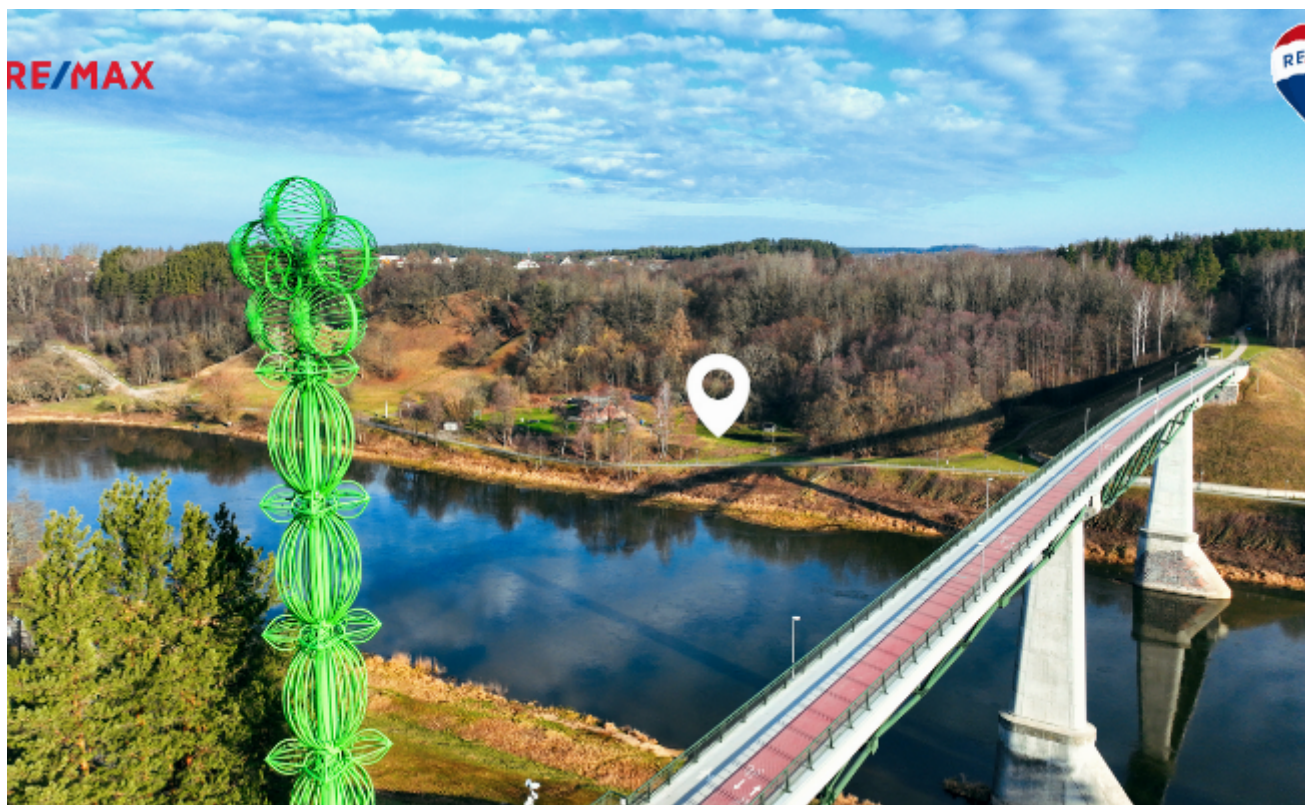

# Parduodamas sklypai

**Piliakalnio g., Alytaus m., Alytaus m. sav.**

**229 000 €** (15 267€/a)

---

 Plotas **15 a**

---

Unikali vieta gamtos apsuptyje!

Parduodamas 15 arų sklypas išskirtinėje vietoje Alytuje, šalia piliakalnio. Ši vieta ne tik suteikia nuostabius gamtos vaizdus, bet ir puikias galimybes kurti savo svajonių namus ar poilsio erdvę.

Sklypo privalumai:

Vieta: Šalia Nemuno, piliakalnio, Dainų slėnio ir aukščiausio Lietuvoje pėsčiųjų bei dviratininkų tilto.

Infrastruktūra: Netoliese pėsčiųjų ir dviratininkų takai, puikus susisiekimas.

Naudojimo būdas: vienbučių ir dvibučių gyvenamųjų pastatų teritorijos

Aplinka: Vaizdinga Dzūkijos gamta, ramybė ir privatumas.

Tvenkinys: Sklype yra įžuvintas tvenkinys ir visus metus tekantis gelmių vanduo, užtikrinantis natūralų gamtos balansą.