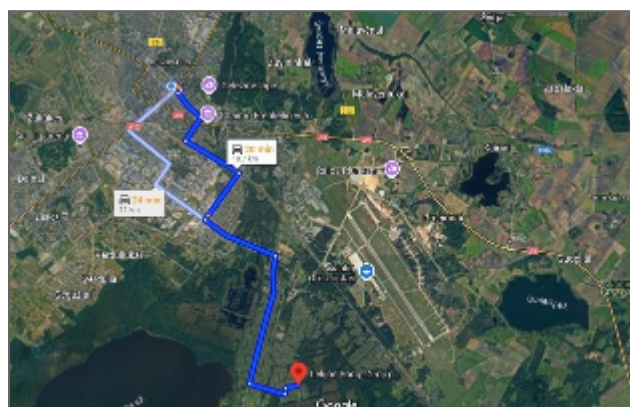

RE/MAX?

Mes ne tokie kaip kiti.
Lygiai kaip ir Jūs.

VARPO G. 22 ŠIAULIAI
864063417
JUSTAS
J.NIAURONIS@REMAX.LT
WWW.REMAX.LT