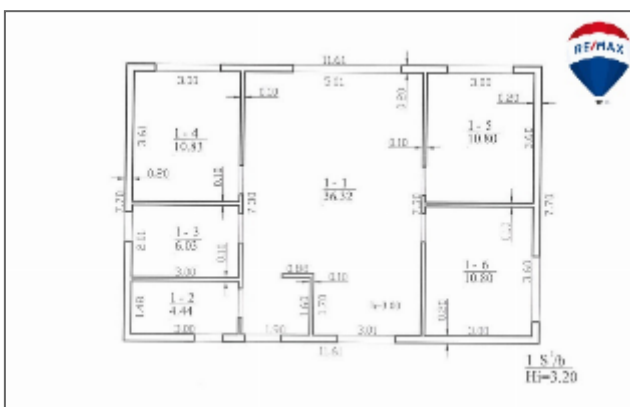

RE/MAX?

Mes ne tokie kaip kiti.
Lygiai kaip ir Jūs.

VARPO G. 22 ŠIAULIAI
864063417
JUSTAS
J.NIAURONIS@REMAX.LT
WWW.REMAX.LT