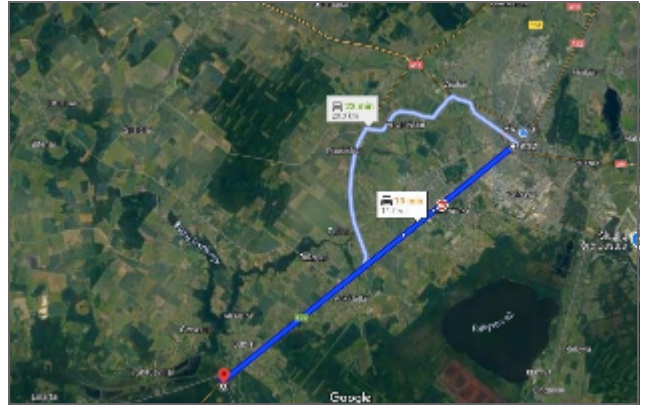

RE/MAX?

Mes ne tokie kaip
kiti.

Lygiai kaip ir Jūs.

VARPO G. 22 ŠIAULIAI
864063417
JUSTAS
JIAURONIS@REMAX.LT
WWW.REMAX.LT

A promotional graphic for RE/MAX. On the left is a portrait of a smiling man in a grey suit jacket and white shirt. The background is split into blue and red sections. The text is in white and black, providing contact information for Justas Jiauronis.