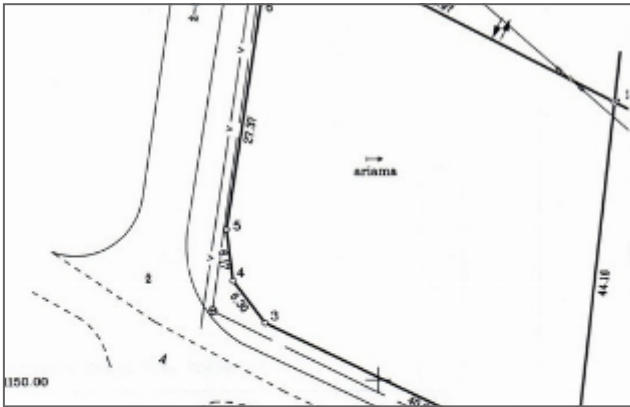

- Rami vietovė, atokiau nuo pagrindinių kelių
- Asfaltuotas privažiavimas (pagrindine gatve)
- Gyvenvietės pakraštys
- Netoli miesto

SUSISIEKIMAS:

- 850 m iki artimiausios parduotuvės (Aibė)
- 4,9 km iki artimiausios progimnazijos (Petro Armino Marijampolėje)
- 6,4 km iki Marijampolės centro