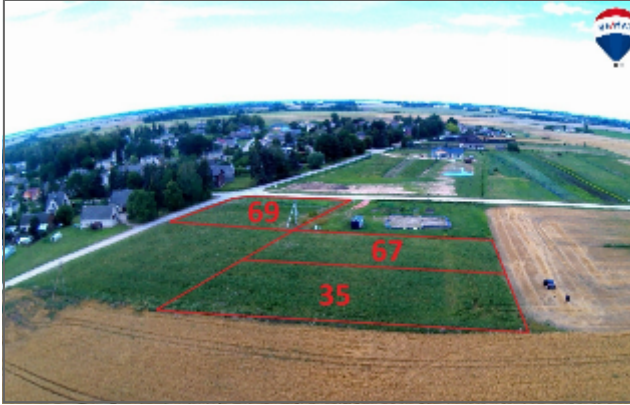

- Rami vietovė, atokiau nuo pagrindinių kelių
- Asfaltuotas privažiavimas (pagrindine gatve)
- Gyvenvietės pakraštys
- Netoli miesto

SUSISIEKIMAS:

- 850 m iki artimiausios parduotuvės (Aibė)
- 4,9 km iki artimiausios progimnazijos (Petro Armino Marijampolėje)
- 6,4 km iki Marijampolės centro