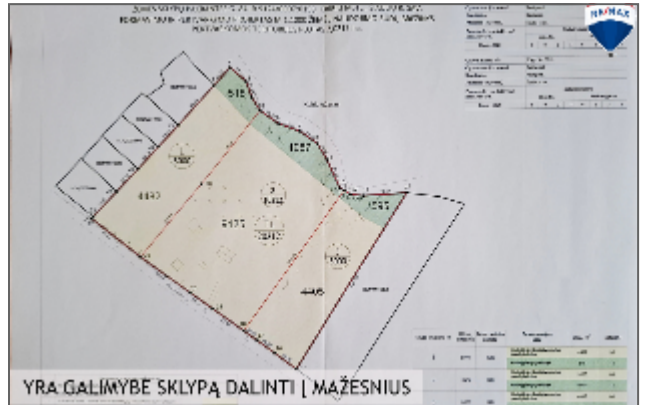

RE/MAX?

Mes ne tokie kaip kiti.

Lygiai kaip ir Jūs.

VARPO G. 22 ŠIAULIAI
864063417
JUSTAS
J.NIAURONIS@REMAX.LT
WWW.REMAX.LT