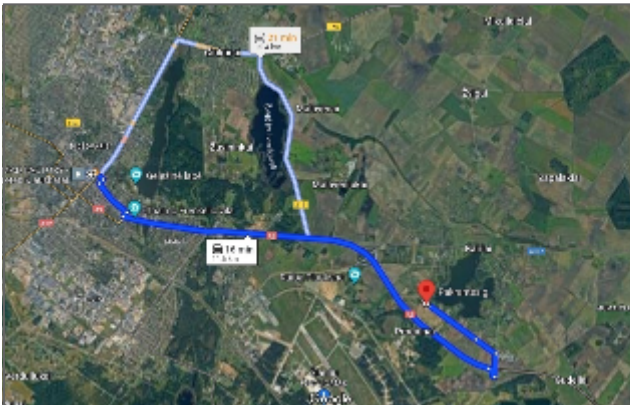

YRA GALIMYBĖ SKLYPĄ DALINTI Į MAŽESNIUS

RE/MAX?

Mes ne tokie kaip kiti.

Lygiai kaip ir Jūs.

VARPO G. 22 ŠIAULIAI
864063417
JUSTAS
J.NIAURONIS@REMAX.LT
WWW.REMAX.LT