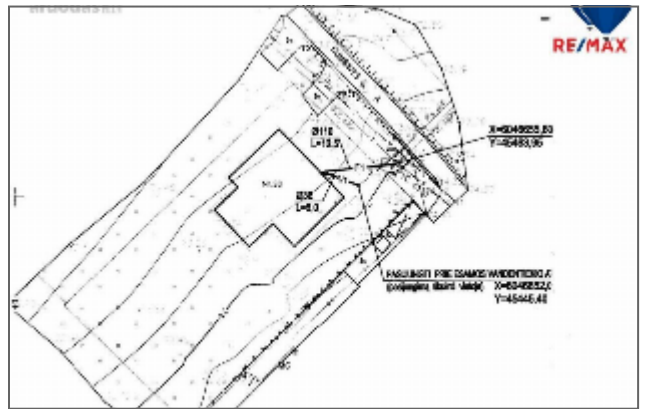

Parduodamas sklypai

Gumbinės g., Marijampolės m., Marijampolės sav.

28 800 € (1 893€/a)

 Plotas **15.21 a**

Parduodamas žemės sklypas Gumbinės g. 30, Marijampolėje

BENDRA INFORMACIJA:

- Bendrasis sklypo plotas yra 15,21 arų.
- Sklypo išmatavimai 29x52 m.
- Paskirtis – gyvenamosios teritorijos.
- Atlikti kadastriniai matavimai.

KOMUNIKACIJOS:

- Vandentiekis, nuotekų tinklas bei elektra - prie sklypo ribos.

PRIVALUMAI:

- Yra parengtas namo projektas 150kv. m.
- Išduotas leidimas statyboms.
- Lygus sklypo reljefas.

SUSISIEKIMAS:

- 4 km iki artimiausios parduotuvės (Iki/ Norfa).
- 4,8 km iki Marijampolės centro.