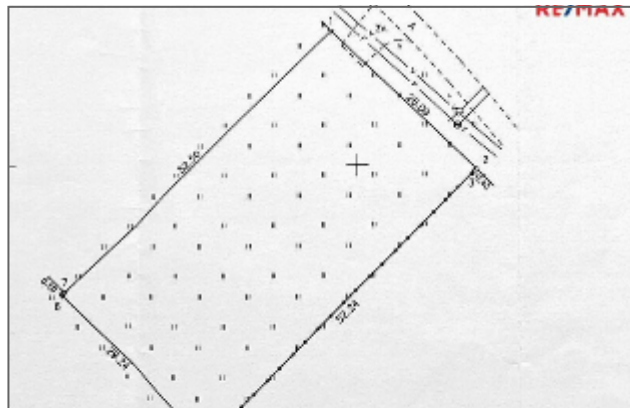

KOMUNIKACIJOS:

- Vandentiekis, nuotekų tinklas bei elektra - prie sklypo ribos.

PRIVALUMAI:

- Yra parengtas namo projektas 150kv. m.
- Išduotas leidimas statyboms.
- Lygus sklypo reljefas.

SUSISIEKIMAS:

- 4 km iki artimiausios parduotuvės (Iki/ Norfa).
- 4,8 km iki Marijampolės centro.