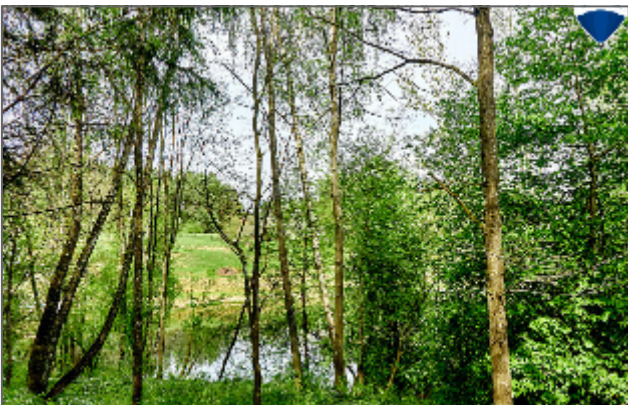

PRIVALUMAI:

- Sodas jūsų ramiam poilsiui gamtos apsuptyje arti miesto
- Asfaltuotas privažiavimas beveik iki sklypo
- 2015 m. renovuotas fasadas, uždengtas naujas apšiltintas stogas
- Langai orientuoti į rytus, pietus, pietvakarius
- Mansardoje pakankamai aukštos lubos
- Židinyas pilnai apšildo namą rudenį ir žiemą
- Erdvi lauko veranda
- Yra dujinė viryklė (balionas), šaldytuvas
- Po namu - erdvus rūsys.
- Yra šiltnamiai, malkinė, sūpynės, lauko WC.
- Sklype yra darželiai uogoms ir daržovėms; teritorijoje auga vyšnios, obelys, svarainiai, avietės, rabarbarai; yra dekoratyvinių medžių (pušis, alyvos, kamsis), slyvaičių gyvatvorė, gėlynai.
- Šalia – tvenkinys žvejybai ir maudynėms
- Sklypas vizualiai atrodo didesnis, nes papildomos erdvės suteikia už namo esantis miškelis ir privatus nusileidimas link vandens telkinio
- Sodas beveik kraštinis, už jo – tik dar vienas namas
- Saugi kaimynystė, šalia yra renovuotų namų su nuolatiniais gyventojais