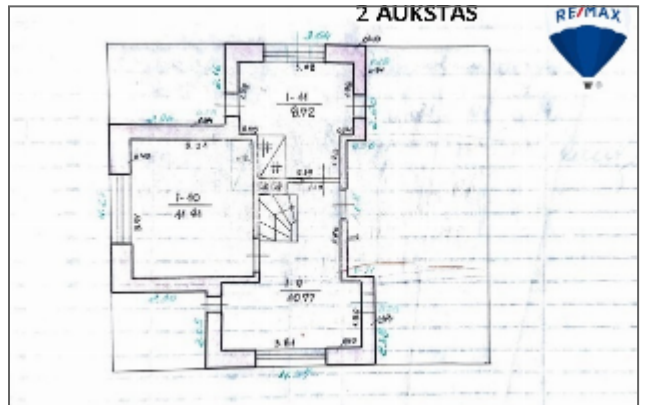

Dirbu tam, kad būstas tarnautų Jums!

* Visos mobilizacijos turto įvairios Savivaldybės.

- PARDAVIMAS
- PIRKIMAS
- NUOMA
- VERTINIMAS
- PAGALBA VISO PROCTSO METU

Mobilizacijos turto brokerė Inga Ciesionė

☎ +370 614 89 376
📍 NT brokerė Inga Ciesionė

RE/MAX