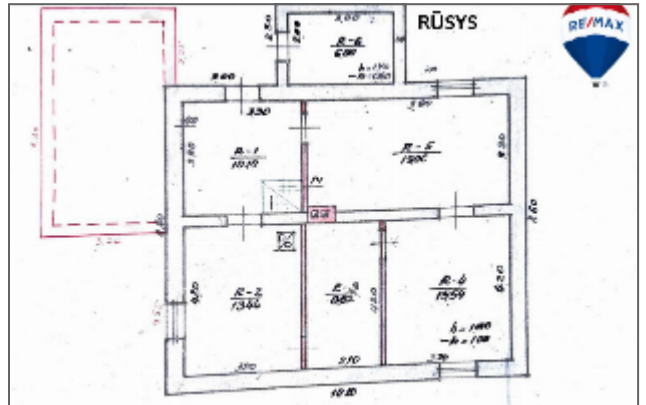

Dirbu tam, kad būstas tarnautų Jums!

* Visos mobilizacijos turto įvairios Savivaldybės.

- PARDAVIMAS
- PIRKIMAS
- NUOMA
- VERTINIMAS
- PAGALBA VISO PROCTSO METU

Mobilizacijos turto brokerė Inga Ciesionė

☎ +370 614 89 376
📍 NT brokerė Inga Ciesionė

RE/MAX