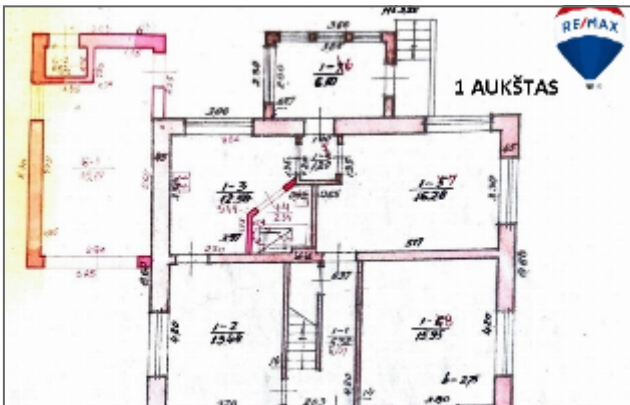

Dirbu tam, kad būstas tarnautų Jums!

* Visos mobilizacijos turto įvairios Savivaldybės.

- PARDAVIMAS
- PIRKIMAS
- NUOMA
- VERTINIMAS
- PAGALBA VISO PROCTSO METU

Mobilizacijos turto brokerė Inga Ciesionė

☎ +370 614 89 376
📍 NT brokerė Inga Ciesionė

RE/MAX