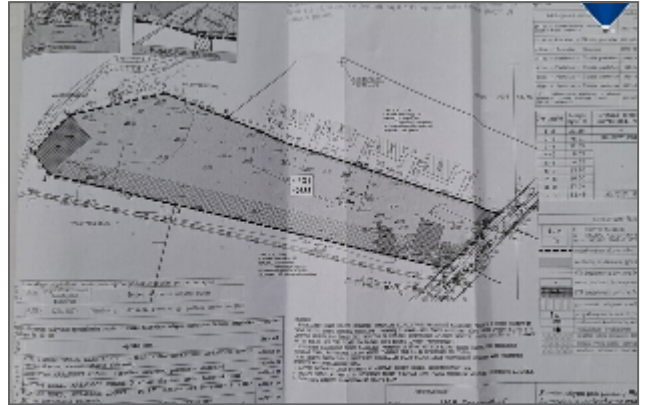

## BENDROJI INFORMACIJA:

- Plotas 26,85 a.
- Sklypo ilgis 110 m.
- Sklypo plotis 25 m.
- Atlikti kadastriniai matavimai.
- Sklype yra pastatai - gyvenamasis namas, 4 ūkinės paskirties pastatai, garažas.

#### APLINKA:

- Prie pat sklypo yra maisto prekių parduotuvė.
- 350 m iki degalinės.
- 10 min kelio automobiliu iki miesto centro.
- 9 min kelio automobiliu iki vaikų darželio.
- 620 m iki Nemuno pakrantės.