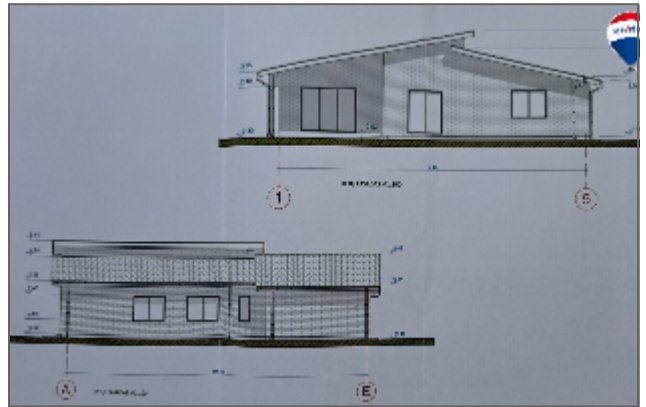

**BENDRA INFORMACIJA:**

- Bendrasis sklypo plotas yra 17,88 arų.
- Skypo išmatavimai 33x53 m.
- Paskirtis – gyvenamosios teritorijos.
- Atlikti kadastriniai matavimai.

**KOMUNIKACIJOS:**

- Vandentiekis – miesto.
- Nuotekų tinklas - miesto.
- Prisijungimui skirti šuliniai – prie sklypo ribos.
- Eletra – trifazė – prie sklypo ribos.

**PRIVALUMAI:**

- Yra parengtas namo projektas.
- Išduotas leidimas statyboms.
- Lygus sklypo reljefas.

**SUSISIEKIMAS:**

- Patekimas į sklypą yra iš šiaurinės Karių gatvės pusės.
- 6 min iki artimiausios degalinės.
- 3 km iki artimiausios parduotuvės (Iki/ Norfa).
- 5 km iki Marijampolės centro.