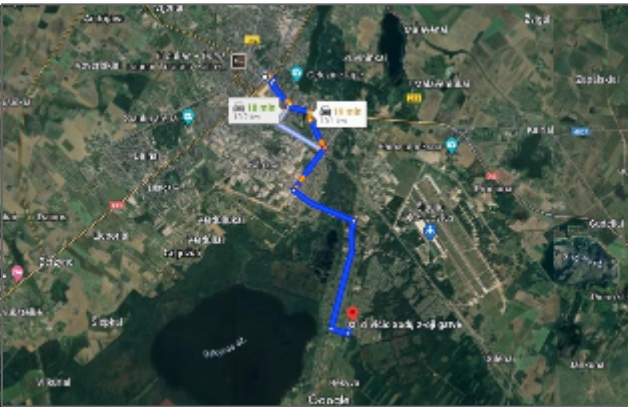

RE/MAX?

Mes ne tokie kaip
kiti.

Lygiai kaip ir Jūs.

VARPO G. 22 ŠIAULIAI
864063417
JUSTAS
J.NIAURONIS@REMAX.LT
WWW.REMAX.LT