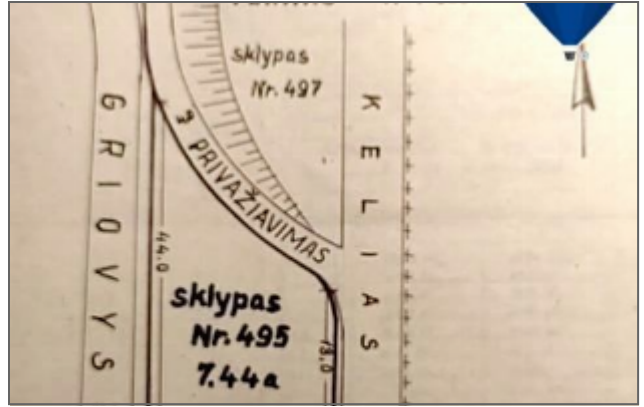

# Parduodamas sklypai

**Būdviečių k., Marijampolės sav.**

**5 000 €** (672€/a)

 Plotas **7.44 a**

Parduodamas 7,44 arų sklypas  
SB Pasaga, Kalno g. 20, Būdviečių k. Marijampolės sav.

Arti elektros linija ( 60 metrų )  
Ribojasi su vandens telkiniu  
Graži aplinka  
Geras privažiavimas

Susisiekimas:  
Puskelnių gyv. – 2 km  
Marijampolė – 8 km