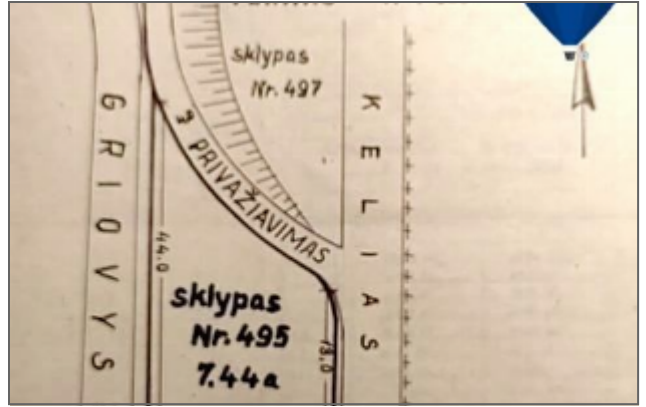

# Parduodamas sklypai

**Būdviečių k., Marijampolės sav.**

**5 000 €** (672€/a)

 Plotas **7.44 a**

Parduodamas 7,44 arų sklypas  
SB Pasaga, Kalno g. 20, Būdviečių k. Marijampolės sav.

Arti elektros linija ( 60 metrų )  
Ribojasi su vandens telkiniu  
Graži aplinka  
Geras privažiavimas

Susisiekimas:  
Puskelnių gyv. – 2 km  
Marijampolė – 8 km