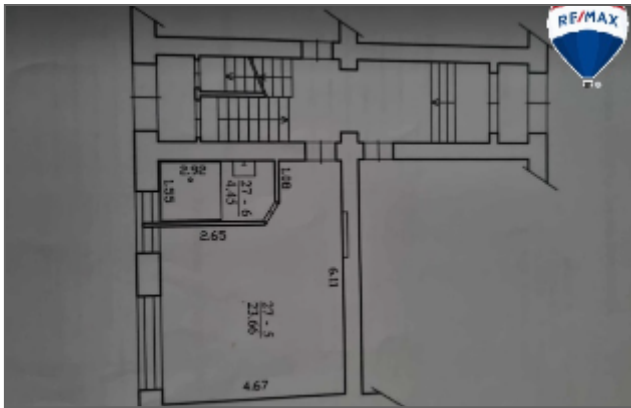

RE/MAX?

Mes ne tokie kaip
kiti.

Lygiai kaip ir Jūs.

VARPO G. 22 ŠIAULIAI
864063417
JUSTAS
J.NIAURONIS@REMAX.LT
WWW.REMAX.LT