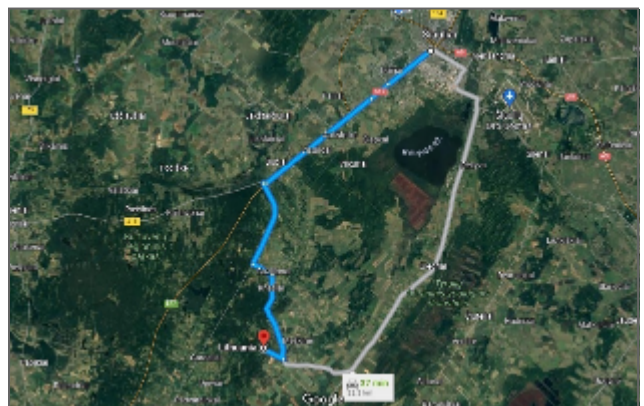

YRAI PRIKLAUSO 4,15 ha ŽEMES - VISAS PLOTAS TARP MIŠKIŲ