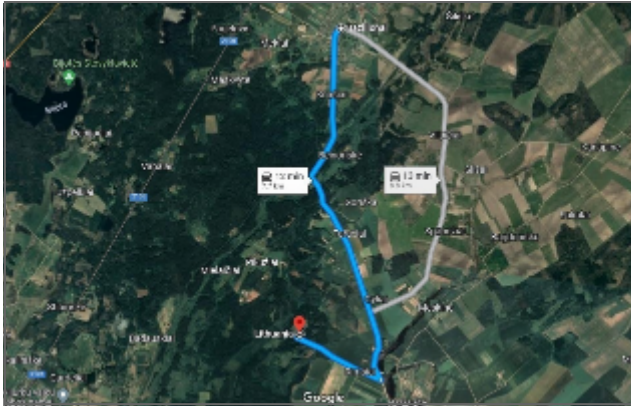

RE/MAX?

Mes ne tokie kaip
kiti.

Lygiai kaip ir Jūs.

VARPO G. 22 ŠIAULIAI
864063417
JUSTAS
.NIAURONIS@REMAX.LT
WWW.REMAX.LT