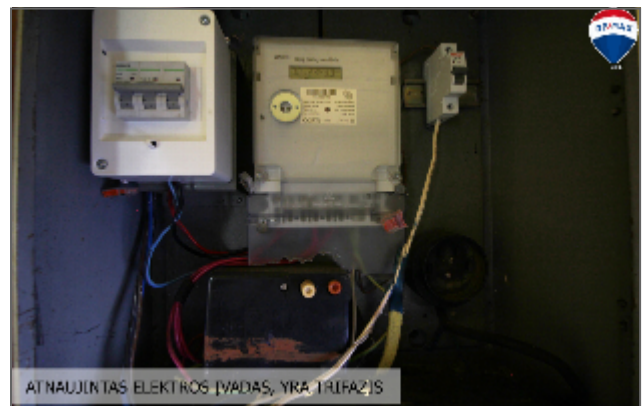

ATNAUJINTAS ELEKTROS ĮVADAS, YRA TRIFAZIS

TVARKINGAS MEDINIS NAMAS | 63,94 m<sup>2</sup>

SODYBĄ PLOŠTA ĮSPUDINGOS ŠIMTAMETES LIEPOS

SODYBĄ SUPA MIŠKAI, BŪNANT KIEME TVYRO RAMYBĖ

SODYBĄ SUDARO 5 PASTATŲ KOMPLEKSAS IR POŽEMINIS RŪSYS