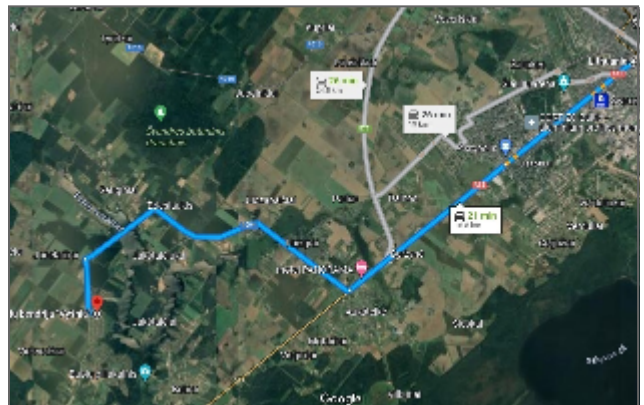

PRIE PAT SODŲ BENDRIJOS YRA AUTOBUSŲ STOTELĖ

RE/MAX?

Mes ne tokie kaip kiti.
Lygiai kaip ir Jūs.

VARPO G. 22 ŠIAULIAI
864063417
JUSTAS
NIAURONIS@REMAX.LT
WWW.REMAX.LT