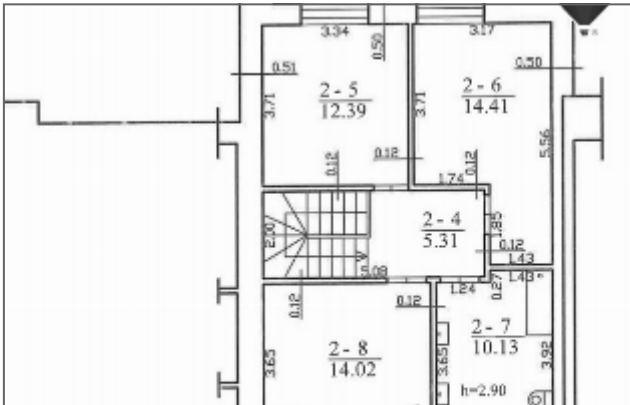

Visame kotidžė išvėdojotas grindis šildymas

RE/MAX?

Mes ne tokie kaip kiti.

Lygiai kaip ir Jūs.

VARPO G. 22 ŠIAULIAI
864063417
JUSTAS
NIAURONIS@REMAX.LT
WWW.REMAX.LT