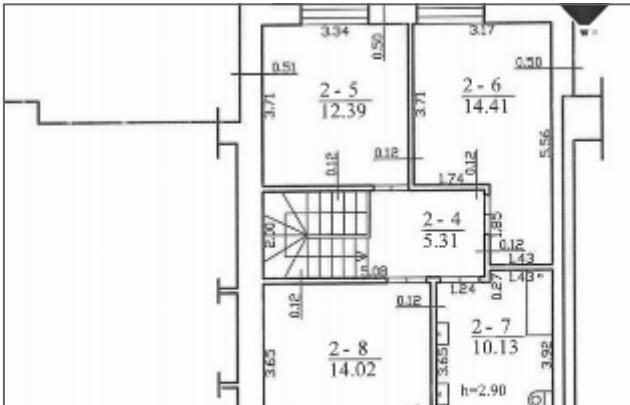

VISAME KOTLDŽEĮ ĮSVELOJOTAS GRINDINIS ŠILDYMAS

RE/MAX?

Mes ne tokie kaip kiti.

Lygiai kaip ir Jūs.

VARPO G. 22 ŠIAULIAI
864063417
JUSTAS
NIAURONIS@REMAX.LT
WWW.REMAX.LT