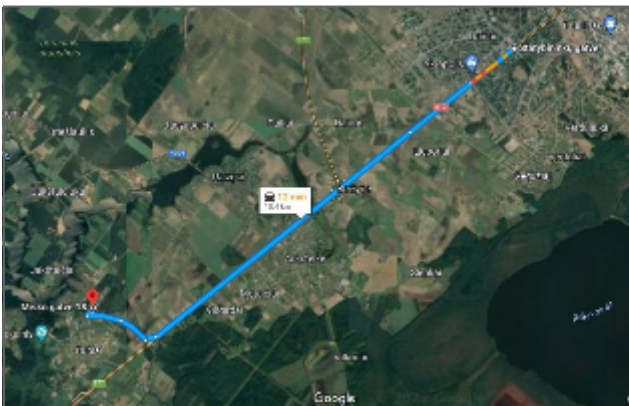

PUIKI VIETA JAUKAUS VASARNAMO AR GYVENAMO NAMO STATYBAI

IKI PAT KIEMO EINA ASFALTUOTAS KELIAS, PATOGUS SUSISIEKIMAS

SEZONINIS VANDUO