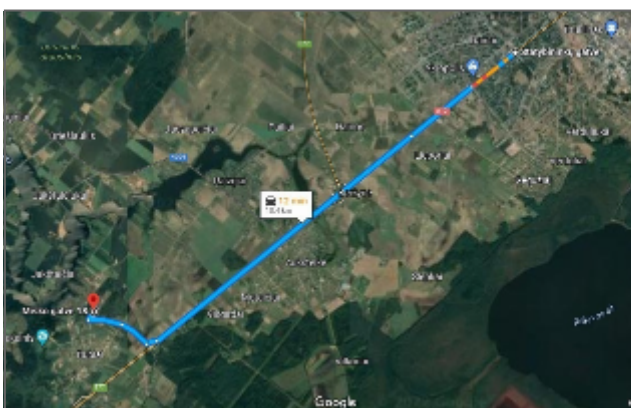

PUIKI VIETA JAUKAUS VASARNAMO AR GYVENAMO NAMO STATYBAI

IKI PAT KIEMO EINA ASFALTUOTAS KELIAS, PATOGUS SUSISIEKIMAS

SEZONINIS VANDUO