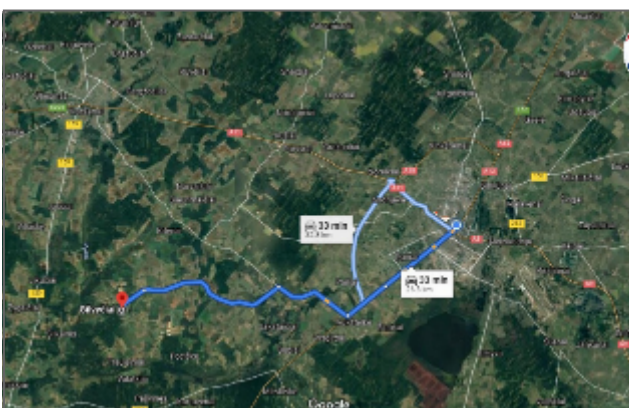

RE/MAX
Trust

Biuro vadovas
Nekilnojamo turto brokeris

Manimi galima pasitikėti. Esu sertifikuotas LNTAA brokeris