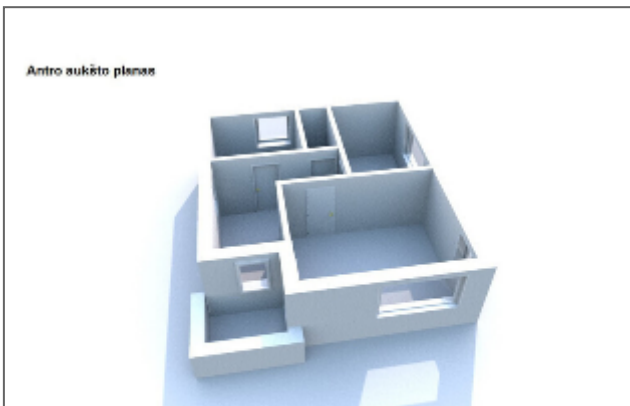

A promotional banner for RE/MAX Trust. It features a man in a dark suit and light blue shirt on the left. The RE/MAX Trust logo is on the right. Below the logo, it says "Nekilnojamo turto brokeris". At the bottom, it says "Manimi galima pasitikėti. Esu sertifikuotas LNTAA brokeris" and includes a circular seal with "LNTAA" and "SERTIFIKUOTAS". A RE/MAX logo is in the top right corner.