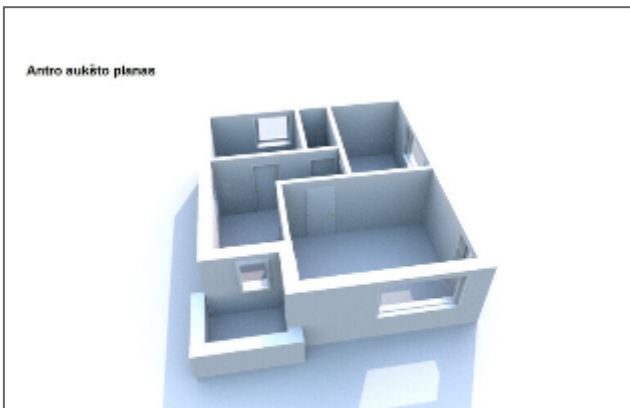

A promotional advertisement for RE/MAX Trust. It features a man in a dark suit and light blue shirt. The RE/MAX Trust logo is prominently displayed. Below the logo, the text reads "Nekilnojamo turto brokeris". At the bottom, it says "Manimi galima pasitikėti. Esu sertifikuotas LNTAA brokeris" and includes a circular seal with the text "LNTAA". A RE/MAX logo is in the top right corner.