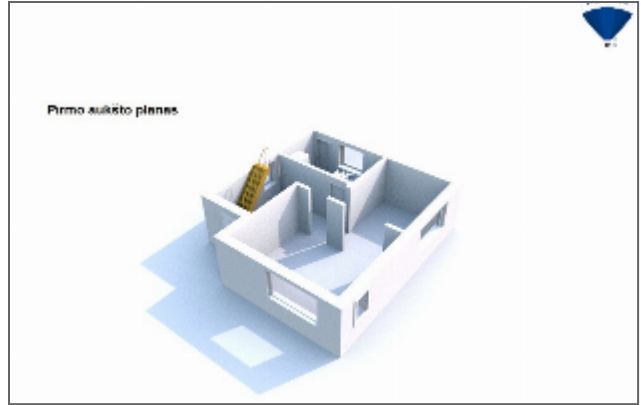

A promotional advertisement for RE/MAX Trust. It features a man in a dark suit and light blue shirt. The RE/MAX Trust logo is prominently displayed. Below the logo, the text reads "Nekilnojamo turto brokeris". At the bottom, it says "Manimi galima pasitikėti. Esu sertifikuotas LNTAA brokeris" and includes a circular seal with the text "LNTAA". A RE/MAX logo is in the top right corner.