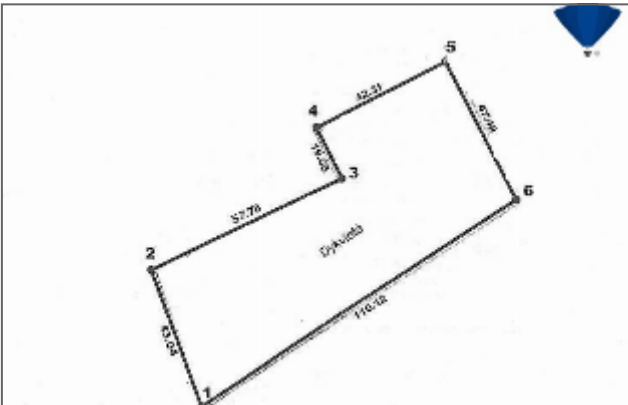

- Infrastruktūra

Sklypas yra sparčiai vystomoje miesto dalyje. Šalia yra naujas Darbo biržos pastatas, Norfos parduotuvė.

- Statiniai

Sklypas yra be statinių.

- Sklypo ypatumai

Sklypo forma - stačiakampio 47 x 110 m