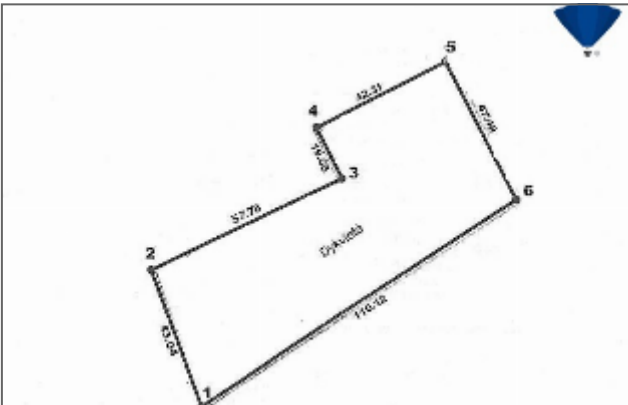

Plotas - 44,46 a

Paskirtis - komercinė

• Komunikacijos

Visos miesto

- Privažiavimas

Asfaltas

- Infrastruktūra

Sklypas yra sparčiai vystomoje miesto dalyje. Šalia yra naujas Darbo biržos pastatas, Norfos parduotuvė.

- Statiniai

Sklypas yra be statinių.

- Sklypo ypatumai

Sklypo forma - stačiakampio 47 x 110 m

Sklypas suformuotas atliekant kadastrinius matavimus.

Arūnas Markevičius

REMAX Experts

 +37069988705