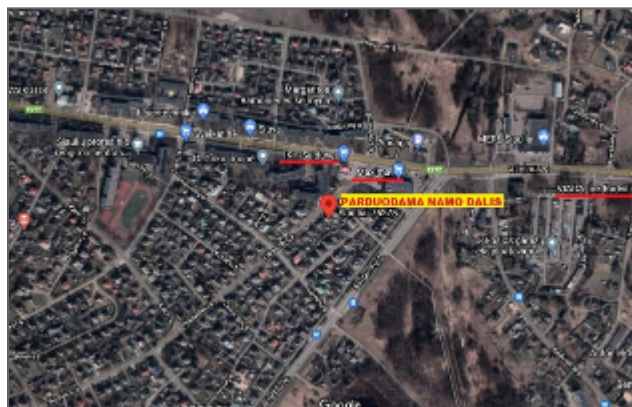

PUSRŪSYJE YRA GALIMYBĖ ĮSIRENGTI PIRTELĘ, ŠIUO METU PRITAIKYTA SANDELIAVIMUI

RE/MAX
Trust

Biuro vadovas
Nekilnojamo turto brokeris

Manimi galima pasitikėti. Esu sertifikuotas LNTAA brokeris