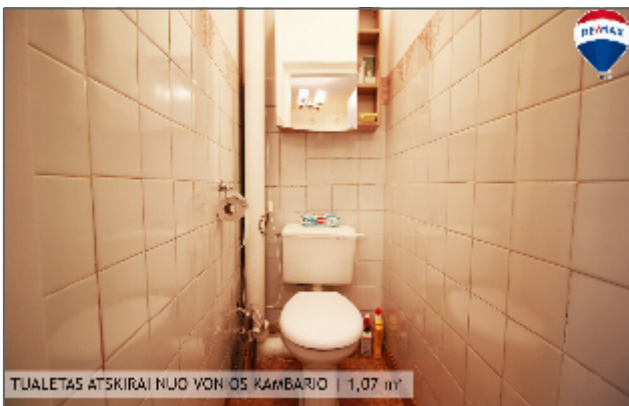

MIEGAMASIS, LIEKA VISI BALDAI | 12 m²

ERDVUS HOLA. KAMBARIAI NEPEREINAMI | 9,78 m²

TUALETAS ATSKIRAI NUO VONIOS KAMBARIO | 1,07 m²