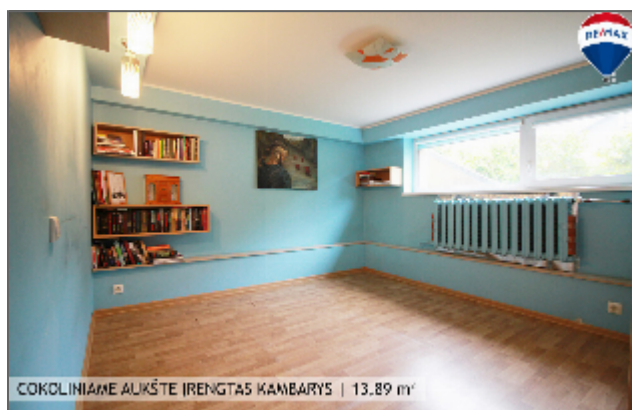

TVARKINGA LAIPTINĖ, PATOGŲ ŽEMŲ LAIPTAI

COKOLINIAME AUKŠTE IRENGTAS KAMBARYS | 13,89 m²

COKOLINIAME AUKŠTE IRENGTAS KAMBARYS | 13,89 m²

PARDUODAMA BE KAMBARYJE MATOMŲ BALDŲ | 14,89 m²

TVARKINGI SUREMONTUOTI KAMBARAI