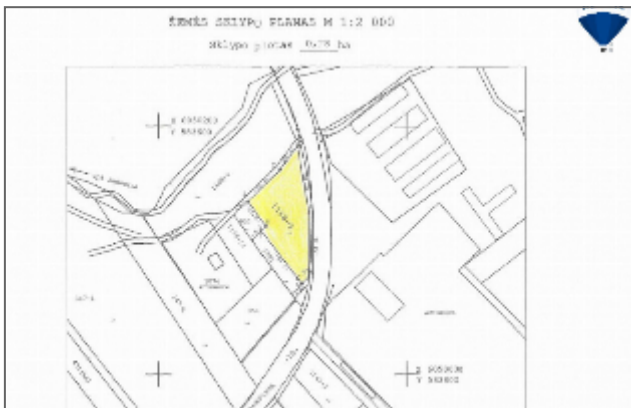

Reikia parduoti ar išnuomoti
nekilnojamąjį turą?
Laukiu Jūsų skambučio!

IEVA GROSMAŅAITE, Nekilnojamojo turto brokerė
+370 656 78 637 eva.grosmanait@remax.lt

RE/MAX