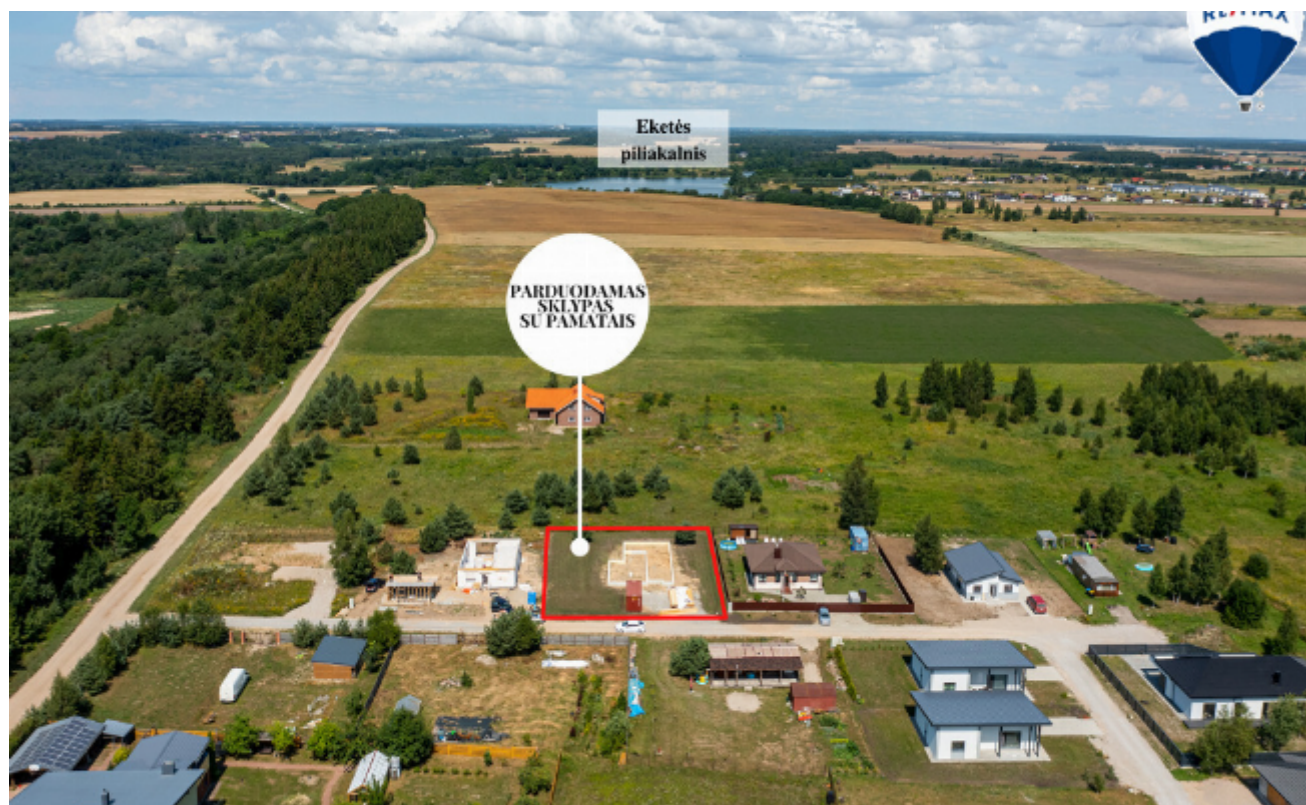

Parduodamas namas

Gvildžių k., Klaipėdos r. sav.

32 000 € (216€/m²)

 Kambarių sk. 3

 Statybos metai 2021 m.

 Plotas 148 m²

PARDUODAMAS 10 a. ŽEMĖS SKLYPAS SU KOMUNIKACIJOMIS IR PAMATAIS, 1-no AUKŠTO NAMO PROJEKTAS

Išskirtinėje, gamtos apsuptoje vietoje parduodamas sklypas su A+ klasės namo projektu bei pamatais ir komunikacijomis (vanduo, nuotekos, elektra - viskas sklype).

NAMO APRAŠYMAS:

- Bendras plotas – 149 kv. m;
- 1-no aukšto;
- Pamatai išlieti – 2020m;
- Yra statybas leidžiantis dokumentas.

KOMUNIKACIJOS:

- Šildymas – numatytas oras/vanduo;
- Kanalizacija – vietinė, kvartalo;
- Nuotekos – vietinės, kvartalo.

SKLYPO APRAŠYMAS:

- Bendras plotas – 10 a.;
- Paskirtis – namų valda;
- Forma – keturkampis;
- Patogus susisiekimas.

VIETA IR INFRASTRUKTŪRA:

- Sominio g., Gvildžių k., Sendvario sen., Klaipėdos r. sav.;
- ~ 3 km. iki parduotuvės „RIMI“;
- ~ 3,6 km. iki darželio „Danė“;
- ~ 3,3 km. iki Klaipėdos Tauralaukio mokyklos;
- ~ 15 min. iki Klaipėdos centro.