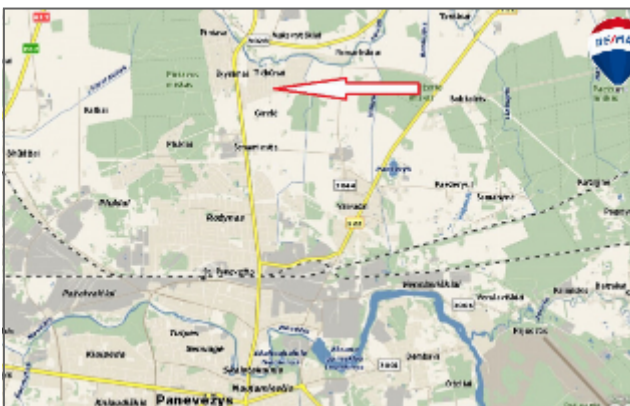

Asfaltas ir 80 m žvyrkelis

- Infrastruktūra

Susisiekimas - 2 km iki miesto ribos.

- Rekreacinės zonos

Netoli teka Lėvuos.

- Statiniai

Sklypas yra be statinių

Arūnas Markevičius