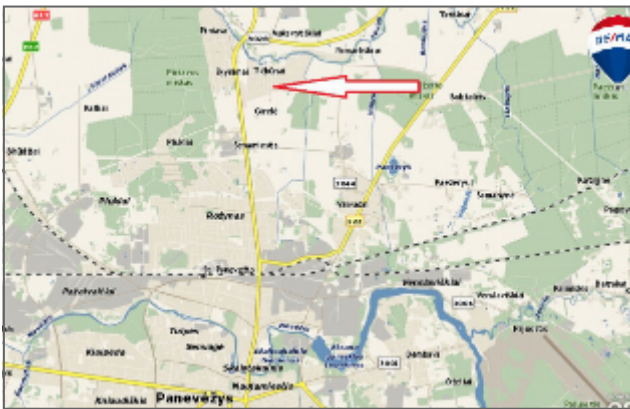

Asfaltas ir 80 m žvyrkelis

- Infrastruktūra

Susisiekimas - 2 km iki miesto ribos.

- Rekreacinės zonos

Netoli teka Lėvuos.

- Statiniai

Sklypas yra be statinių

Arūnas Markevičius