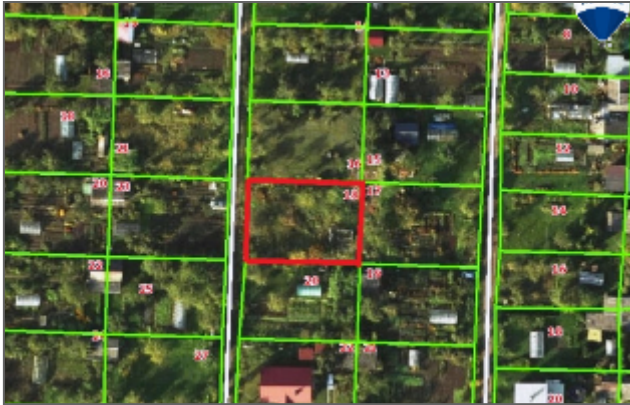

• Bendra informacija:

Pardavimo kaina - 6 500 Eur

Adresas - Vyturių g. 18

Plotas - 6 a

Paskirtis - žemės ūkio (sodų)

• Komunikacijos

Elektra - prie sklypo

- Privažiavimas

Asfaltas ir 80 m žvyrkelis

- Infrastruktūra

Susisiekimas - 2 km iki miesto ribos.

- Rekreacinės zonos

Netoli teka Lėvuos.

- Statiniai

Sklypas yra be statinių

Arūnas Markevičius