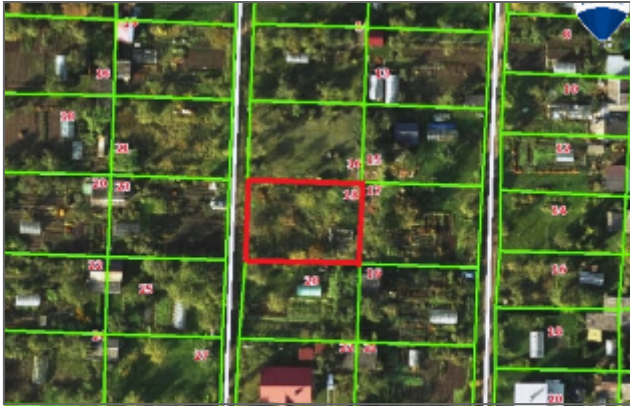

• Bendra informacija:

Pardavimo kaina - 6 500 Eur

Adresas - Vyturių g. 18

Plotas - 6 a

Paskirtis - žemės ūkio (sodų)

• Komunikacijos

Elektra - prie sklypo

- Privažiavimas

Asfaltas ir 80 m žvyrkelis

- Infrastruktūra

Susisiekimas - 2 km iki miesto ribos.

- Rekreacinės zonos

Netoli teka Lėvuos.

- Statiniai

Sklypas yra be statinių

Arūnas Markevičius