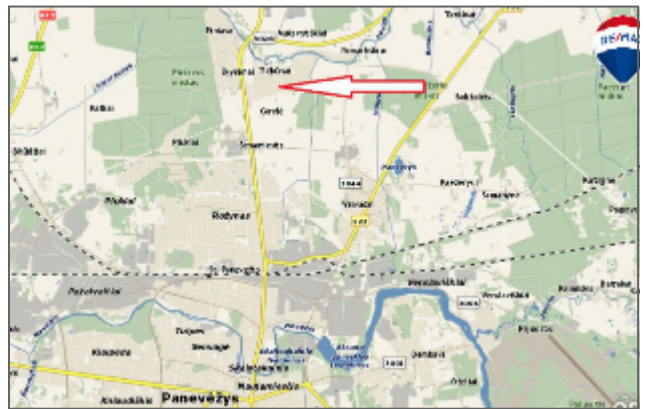

Asfaltas ir 80 m žvyrkelis

- Infrastruktūra

Susisiekimas - 2 km iki miesto ribos.

- Rekreacinės zonos

Netoli teka Lėvuos.

- Statiniai

Sklypas yra be statinių

Arūnas Markevičius