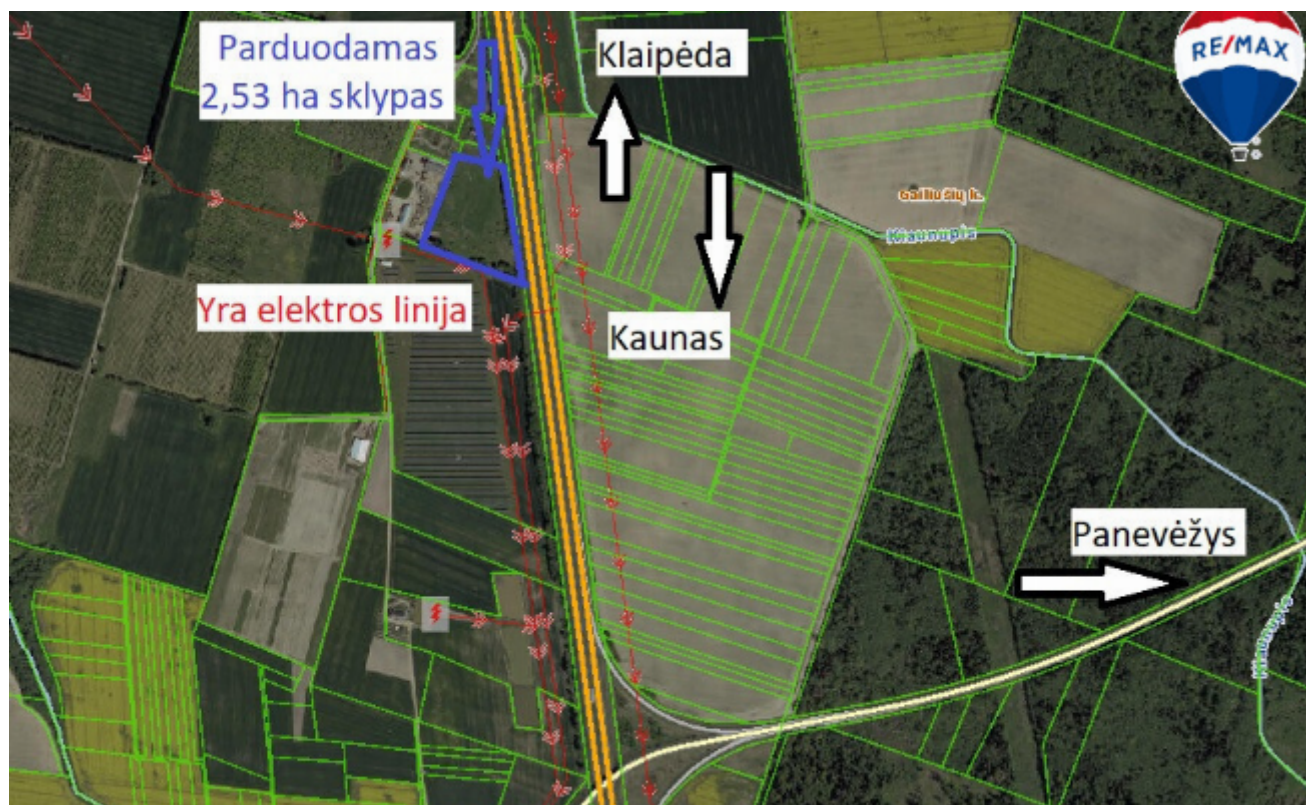

Parduodamas sklypai

Gailiušių k., Kauno r. sav.

20 000 € (79€/a)

 Plotas 253 a

Sklypas pirmoje A1 kelio Klaipėda - Kaunas linijoje ir šalia ViaBaltica kelias Kaunas - Panevėžys.

Patogus privažiavimas iš visų pusių. Iki Kauno miesto ribos ~14km.

BENDRA INFORMACIJA

Adresas - Gailiušių k. 9, Babtų k., Kauno raj.

Plotas - 2,53 ha

Paskirtis - žemės ūkio. Paskirtis lengvai keičiama į pramonės, sandėliavimo.

KOMUNIKACIJOS

Palei sklypo ribą eina elektros linija.