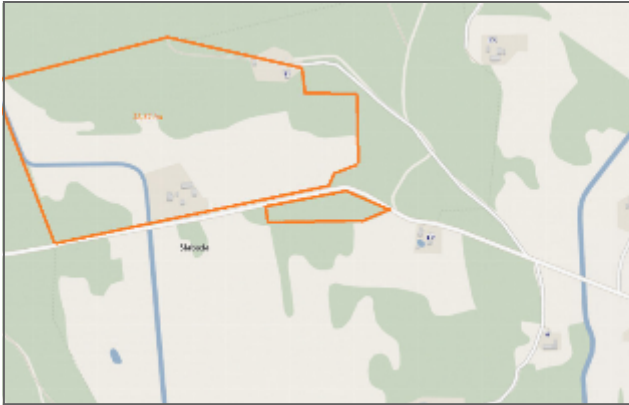

Dirbu tam, kad būstas tarnautų Jums !

VISOS NEKILNOJAMOJO TURTO PASLAUGOS:

- PARDAVIMAS
- PIRKIMAS
- NUOMA
- VERTINIMAS
- PAGALBA VISO PROCESO METU

NEKILNOJAMOJO TURTO BROKERĖ INGA CIESIŪNĖ

+370 6 14 69376
IT BROKERĖ INGA