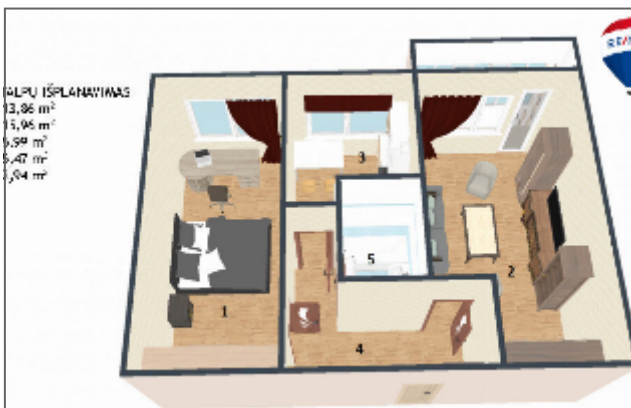

VIRTUVĖ | 5,99 m²

VIRTUVĖ | 5,99 m²

SUJUNGTAS VONIOS KAMBARYS | 2,94 m²

SUJUNGTAS VONIOS KAMBARYS | 2,94 m²

PRIEŠKAMBARIS, KAMBARIAI NEPEREINAMI | 5,47 m²

ĮVIRKINGAS NAMO FASADAS, ŠARVUOTOS LAIPTINĖS DURYS