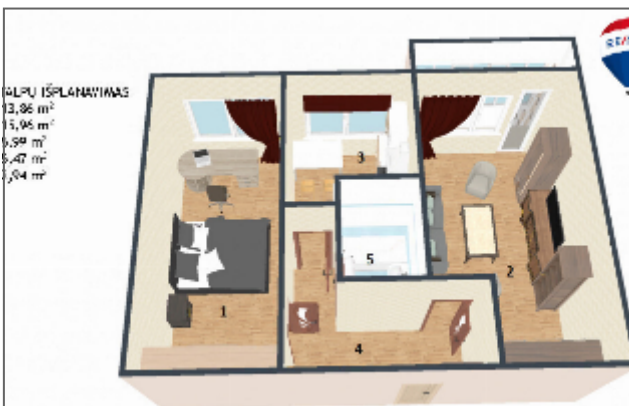

BENDRA INFORMACIJA

- Bendras plotas - 44.22 kv.m;
- Kambarių skaičius - 2;

- Namų tipas - blokinis;
- Aukštis - 4/5;
- Plastikiniai langai;
- Rūsiai;
- Šarvo durys;

KOMUNIKACIJOS

- Šildymas - centrinis;
- Dujos - miesto;
- Vandentiekis - miesto;
- Kanalizacija - miesto;
- Kabelinė televizija;

VIRTUVĖ | 5,99 m²

VIRTUVĖ | 5,99 m²

SUJUNGTAS VONIOS KAMBARYS | 2,94 m²

SUJUNGTAS VONIOS KAMBARYS | 2,94 m²

PRIEŠKAMBARIS, KAMBARIAI NEPEREINAMI | 5,47 m²

ĮVIRKINGAS NAMO FASADAS, ŠARVUOTOS LAIPTINĖS DURYS