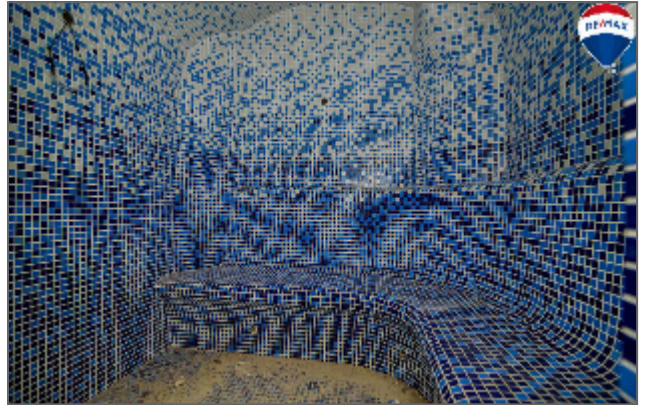

Atskiras jējimas