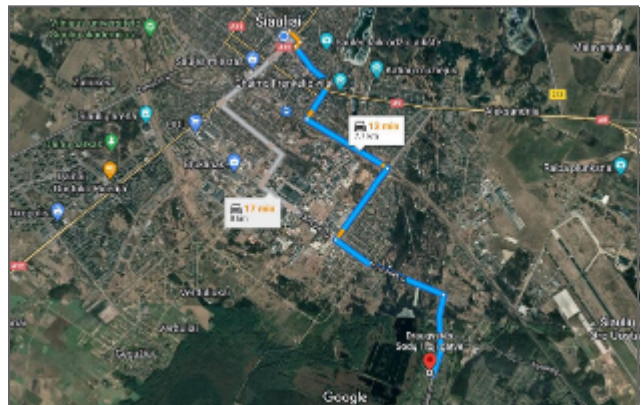

PASTATAS ŠILDOMAS AUTONOMINIŲ DUJINIŲ ŠILDYMU, VISUOSE KAMBARIUOSE ĮŠVEDŽIŲTI RADIATORAI

RE/MAX?

Mes ne tokie kaip kiti.
Lygiai kaip ir Jūs.

VARPO G. 22 ŠIAULIAI
864063417
JUSTAS
NIAURONIS@REMAX.LT
WWW.REMAX.LT