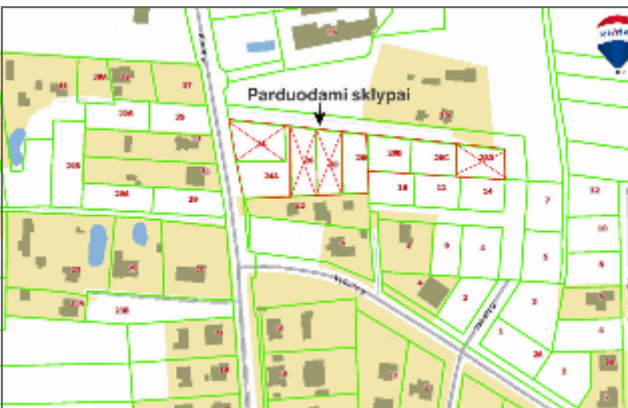

Ar reikia pagalbos bei patarimų atpažinti ir išskirti nekilnojamąjį turtą?

Mano tikslas – išsiaiškinti kiekvieno kliento poreikius, rasti optimaliausią sprendimą ir užtikrinti sklandų pirkimo-pardavimo procesą.

LINA SIRVELE
RE/MAX EXPERTS
+37068984005