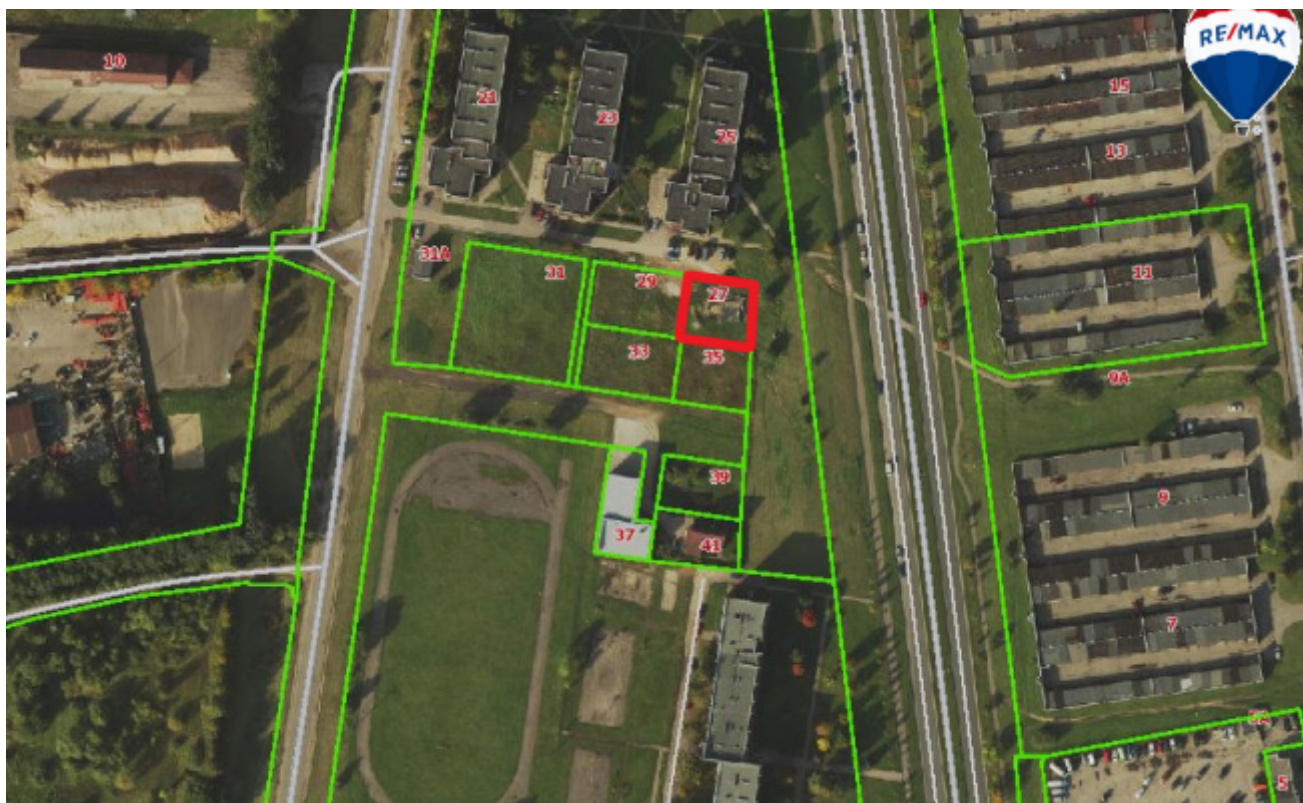

Parduodamas sklypai

Savitiškio g., Klaipėdos, Panevėžio m., Panevėžio m. sav.

39 900 € (6 879€/a)

 Plotas 5.8 a

Parduodamas namų valdos sklypas su namo projektu ir statybos leidimu Savitiškio g. 27, Panevėžyje su visomis miesto komunikacijomis.

BENDRA INFORMACIJA:

- Adresas: Savitiškio g. 27, Panevėžys;
- Sklypo plotas: 5,8 a.;
- Naudojimo pobūdis: mažaaukščių gyvenamųjų namų statyba.

BENDRI PRIVALUMAI:

- Galiojantis statybų leidimas;
- Parengtas vieno buto gyvenamojo namo (129 m²) projektas;