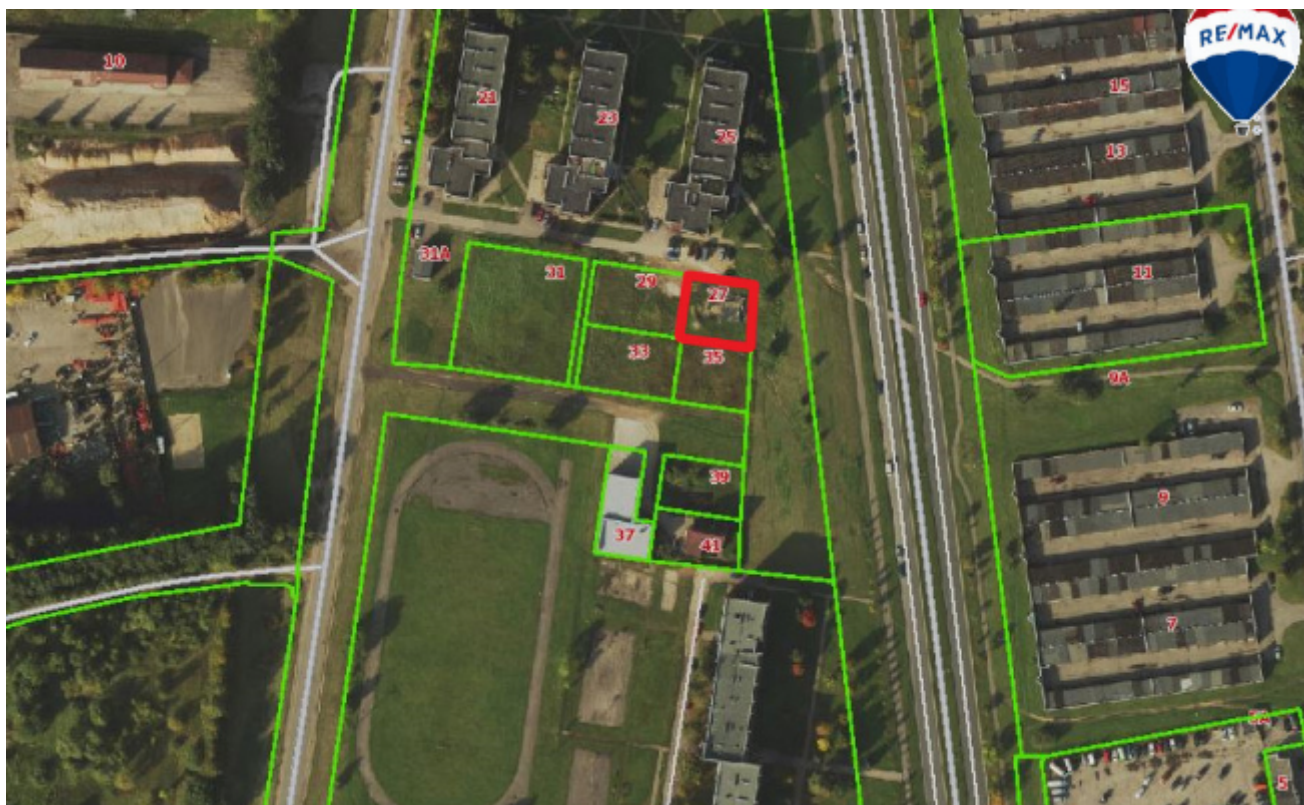

# Parduodamas sklypai

Savitiškio g., Klaipėdos, Panevėžio m., Panevėžio m. sav.

39 900 € (6 879€/a)

 Plotas 5.8 a

Parduodamas namų valdos sklypas su namo projektu ir statybos leidimu Savitiškio g. 27, Panevėžyje su visomis miesto komunikacijomis.

## BENDRA INFORMACIJA:

- Adresas: Savitiškio g. 27, Panevėžys;
- Sklypo plotas: 5,8 a.;
- Naudojimo pobūdis: mažaaukščių gyvenamųjų namų statyba.