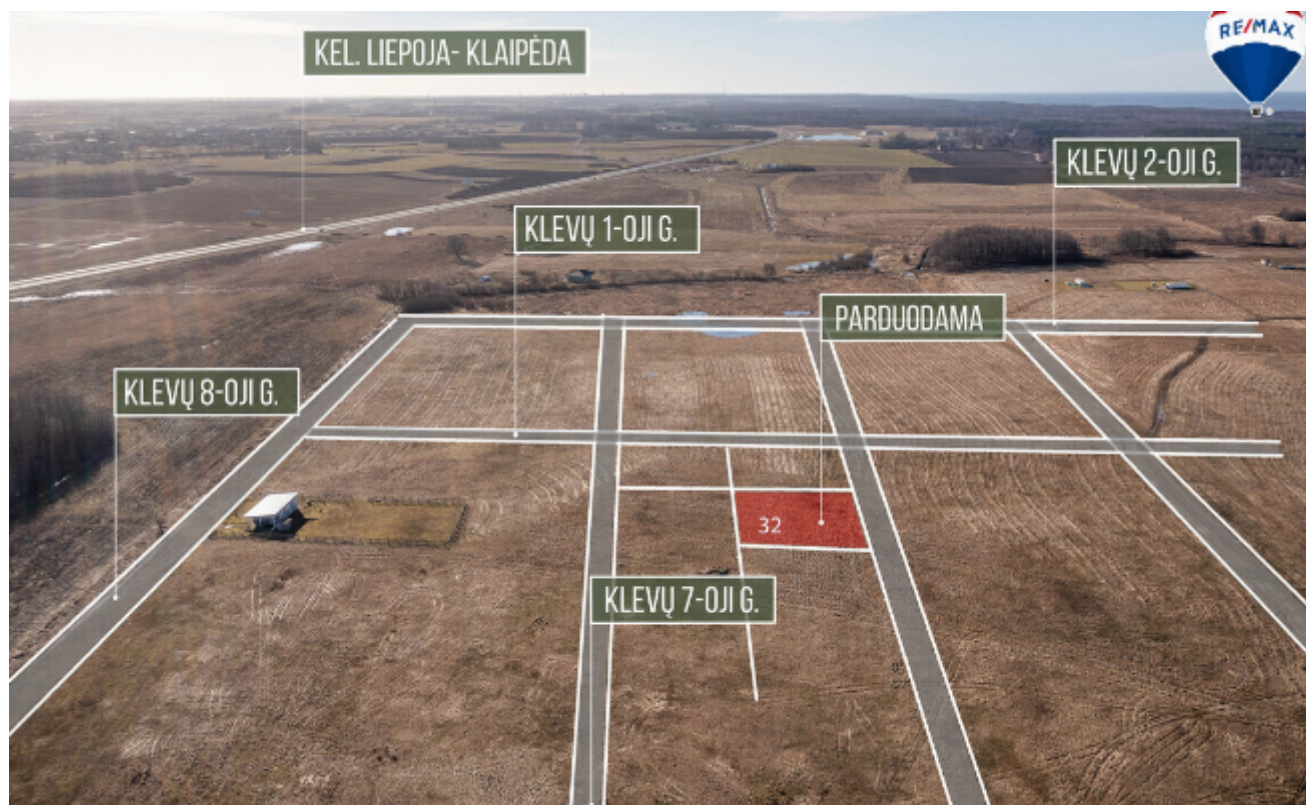

Parduodamas sklypai

Klevų 6-oji g., Palangos m., Palangos m. sav.

30 000 € (1 558€/a)

 Plotas 19.26 a

PALANGOS MIESTO PIETINĖJE DALYJE, KLEVŲ G. PARDUODAMAS 19 ARŲ NAMŲ VALDOS SKLYPAS.

Plotas – 19,26 arai,

Naudojimo paskirtis – kita;

Žemės sklypo naudojimo būdas- gyvenamosios teritorijos;

Žemės sklypo naudojimo pobūdis – vienbučių ir dvibučių gyvenamųjų pastatų statybos;

Sklypo forma - taisyklinga, stačiakampio formos.

Į sklypą galima patekti, tiek iš Vilimiškės, tiek iš Nemirsetos pusės.

Iki Nemirsetos paplūdimio tik 30 min kelio.

Iki Palangos centro 6 km.

Perspektyvi vieta, puikus investicinis pasiūlymas.

Sudomino šis objektas? Skambinkite ir susitarsime dėl apžiūros.