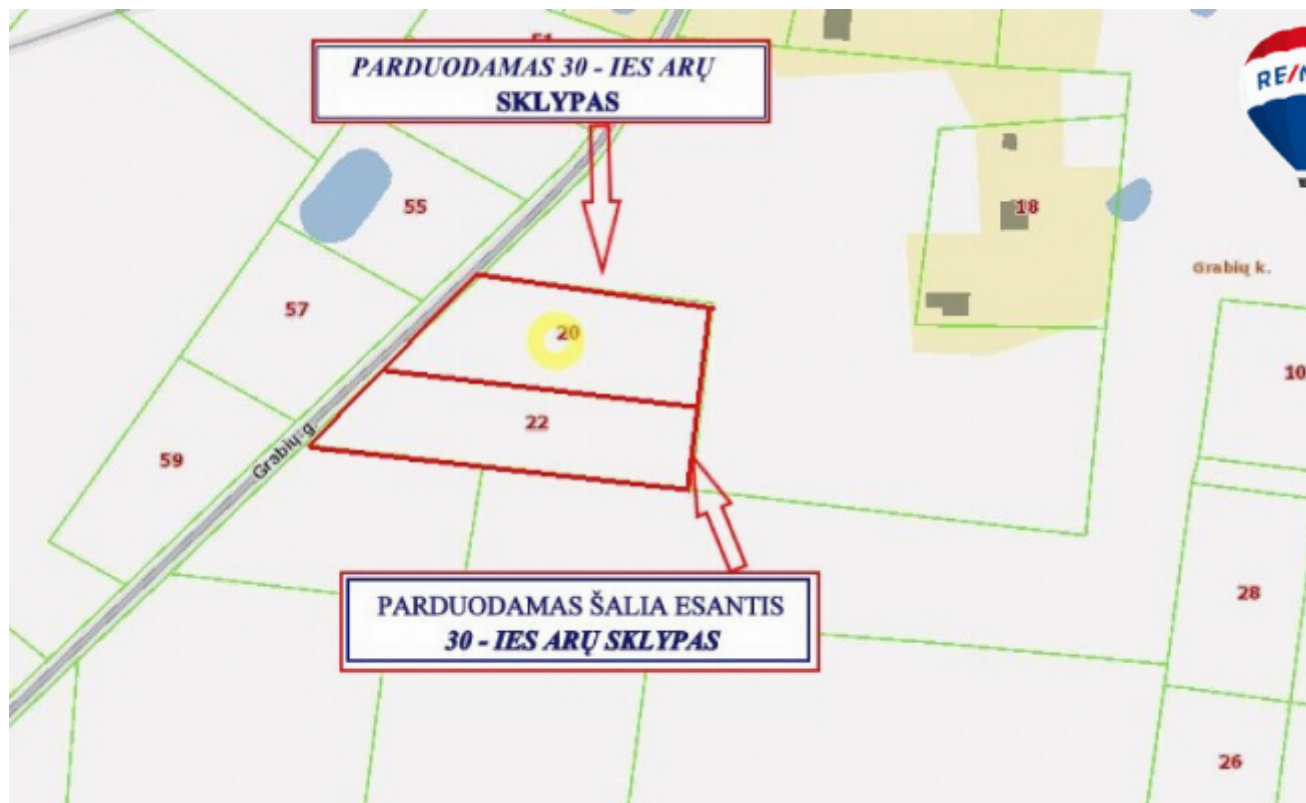

Parduodamas sklypai

Grabių k., Klaipėdos r. sav.

21 000 € (700€/a)

 Plotas 30 a

Parduodamas 30 - ies arų SKLYPAS Grabių kaime, Klaipėdos raj., sav.

Pakeista sklypo paskirtis – kita (naudojimo būdas – vienbučių ir dvibučių gyvenamųjų pastatų teritorijos)

Sklypas šalia kelio, patogus privažiavimas prie sklypo

Taip pat yra galimybė nusipirkti ŠALIA esantį SKLYPĄ – 30 - ies arų, už 23 000 eur.

SKLYPO APRAŠYMAS:

- Bendras plotas – 30 a;

- Paskirtis –kita;
- Forma – netaisyklingas keturkampis;
- Atlikti kadastriniai matavimai;
- Patogus privažiavimas.

VIETA IR INFRASTRUKTŪRA:

- Grabiai, Grabių g., Klaipėdos r.;
- 17 km iki Palangos;
- 18 km iki Klaipėdos;
- 14 km iki Kretingalės;
- 20 km iki Kretingos.

Kviečiu Jus apžiūrėti šį objektą Jums patogiu metu.