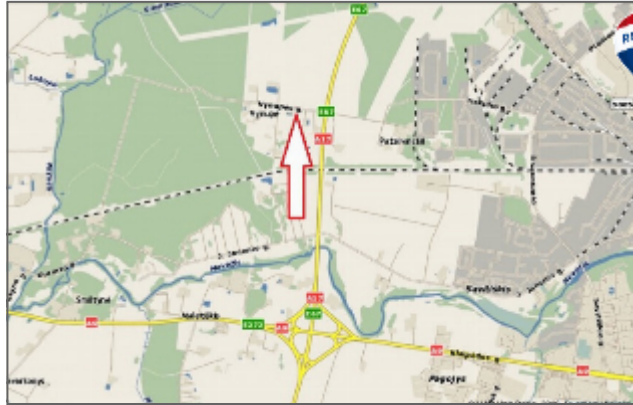

- Privažiavimas

Asfaltas

- Infrastruktūra

Susisiekimas - gyvenvietė yra 3 km nuo miesto ribos

- Rekreacinės zonos

Miškai - gyvenvietė yra šalia didelio miško masyvo

- Statiniai

Sklypai be statinių

- Sklypų ypatumai

Detalūs planai - yra

Vynupės g. 68

Vynupės g. 70

Vynupės g.