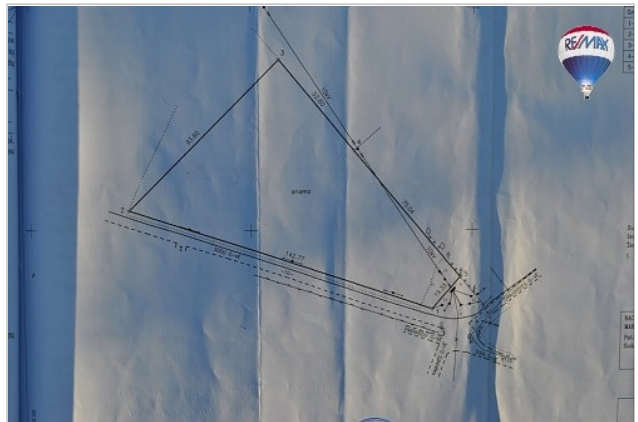

# Sklypas

Puskelnių k., Marijampolės sav.

Parduodamas sklypas

72 arai

---

Plotas 72 a.

---

Parduodamas 72 arų sklypas  
Puskelnių km. Marijampolės sav  
Sodų gatvėje.  
Sklypas kraštinis  
Paskirtis žemės ūkio- tinka gyvenamajai statybai  
Greta sklypo, gatvėje yra visos komunikacijos:  
Vandentiekis,  
Kanalizacija  
Elektra  
Dujos  
Telefono linijos

Aplinka:  
Sklypas gyvenvietės pakraštyje  
Netoli upės - iki Šešupės 450 metrų  
Privažiavimas asfaltuotas  
Šalia autobusų stotelė