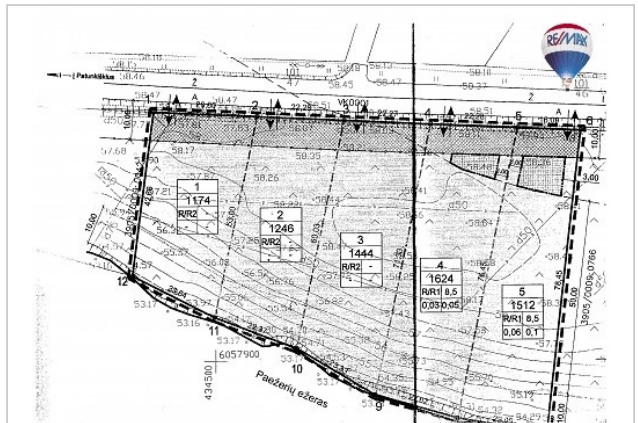

# Sklypas

Kisiniškių k., Vilkaviškio r. sav.

---

Plotas 16 a.

---

Parduodami žemes sklypai prie Paežerių ežero Vilkaviškio r.  
Sklypų plotai nuo 16 iki 30 arų

Sklypuose galima statyba

Paskirtis Rekreacinė

Komunikacijos  
Elektra yra

Susisiekimas  
Iki Vilkaviškio 3,5 km.  
Asfaltuotas privažiavimas

Sklypai ribojasi su ežeru  
Geras pakranės gruntas  
Graži aplinka